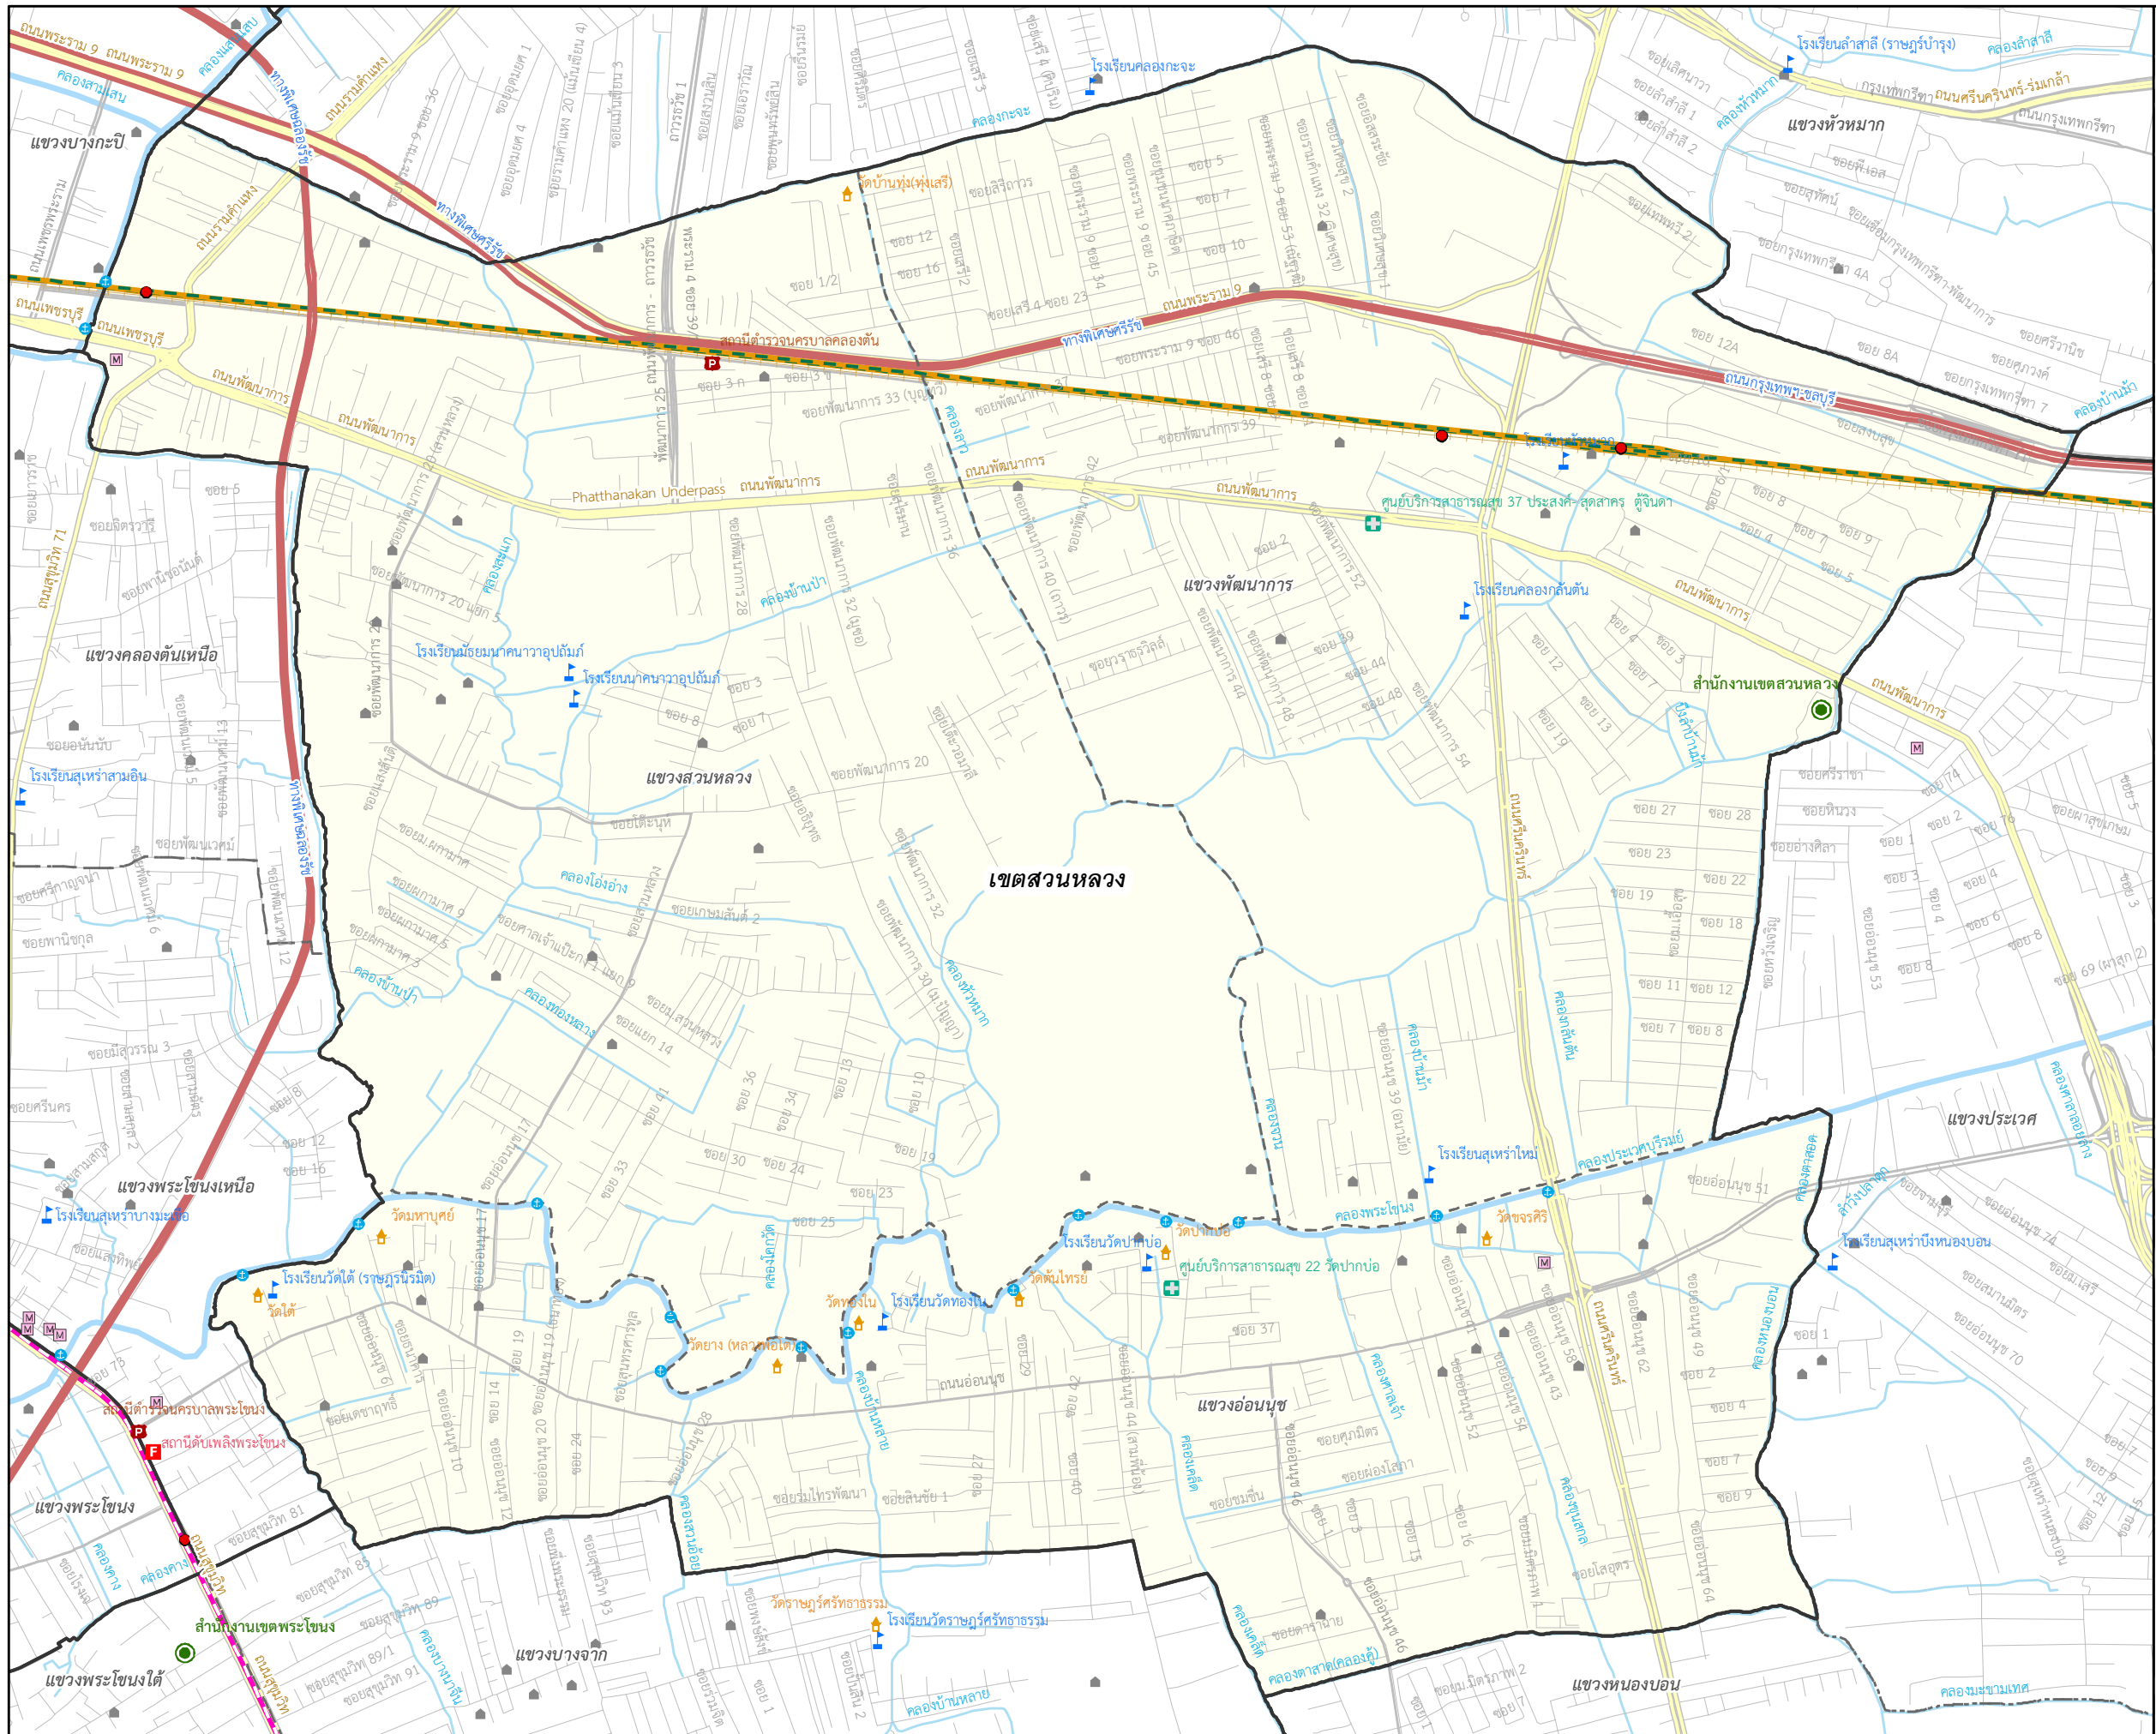

กรุงเทพมหานคร
เขตสวนหลวง

สัญลักษณ์

- ศาลาว่าการกรุงเทพมหานคร
- สำนักงานเขต
- โรงพยาบาลสังกัดกรุงเทพมหานคร
- ศูนย์บริการสาธารณสุข
- โรงเรียนสังกัดกรุงเทพมหานคร
- สถานีตำรวจ
- สถานีดับเพลิง
- วัด
- สถานีราชการ
- ชุมชน
- ตลาด
- สนามบิน
- ท่าเรือ
- สถานีรถโดยสารด่วนพิเศษ
- สถานีรถไฟฟ้า
- สถานีรถไฟ
- เส้นแบ่งเขตปกครอง
- เส้นแบ่งแขวงปกครอง
- สะพาน
- ทางด่วน
- ทางรถโดยสารด่วนพิเศษ
- ทางรถไฟผ่านมหานคร
- ทางรถไฟฟ้ามหานคร
- ทางรถไฟฟ้ามหานครสายสีแดง
- ทางรถไฟฟ้ามหานครสายสีส้ม
- ทางรถไฟ
- ถนนสายหลัก
- ถนนสายรอง
- แม่น้ำ คลอง ทางน้ำ
- แม่น้ำเจ้าพระยา
- สนามกีฬา สวนสาธารณะ